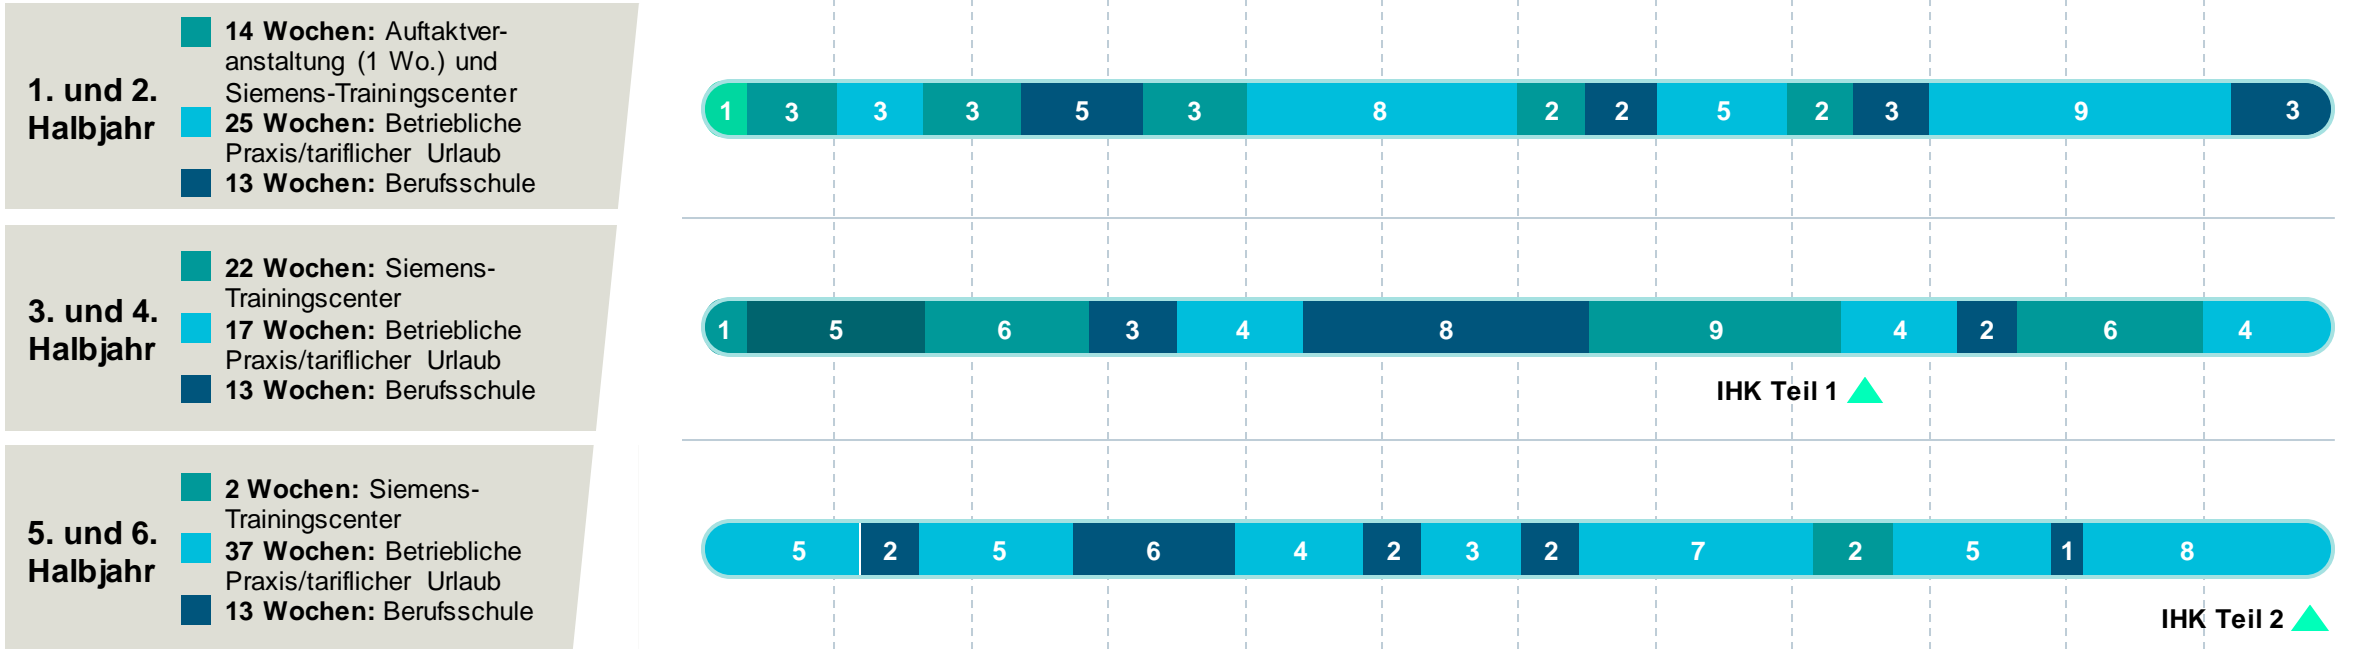

■ Siemens-Auftaktveranstaltung, 1 Wo. ■ Siemens-Trainingscenter, 37 Wo. ■ Betriebliche Praxis/tarifl. Urlaub, 79 Wo. ■ Berufsschule, 39 Wo.

# Ausbildung – Fachinformatiker für Systemintegration (w/m/d)

Exemplarische Darstellung! Der genaue zeitliche Ablauf wird Ihnen rechtzeitig vor Ausbildungsbeginn mitgeteilt

■ Siemens-Auftaktveranstaltung, 1 Wo. ■ Siemens-Trainingscenter, 37 Wo. ■ Betriebliche Praxis/tarifl. Urlaub, 79 Wo. ■ Berufsschule, 39 Wo. ▲ Prüfungstermine