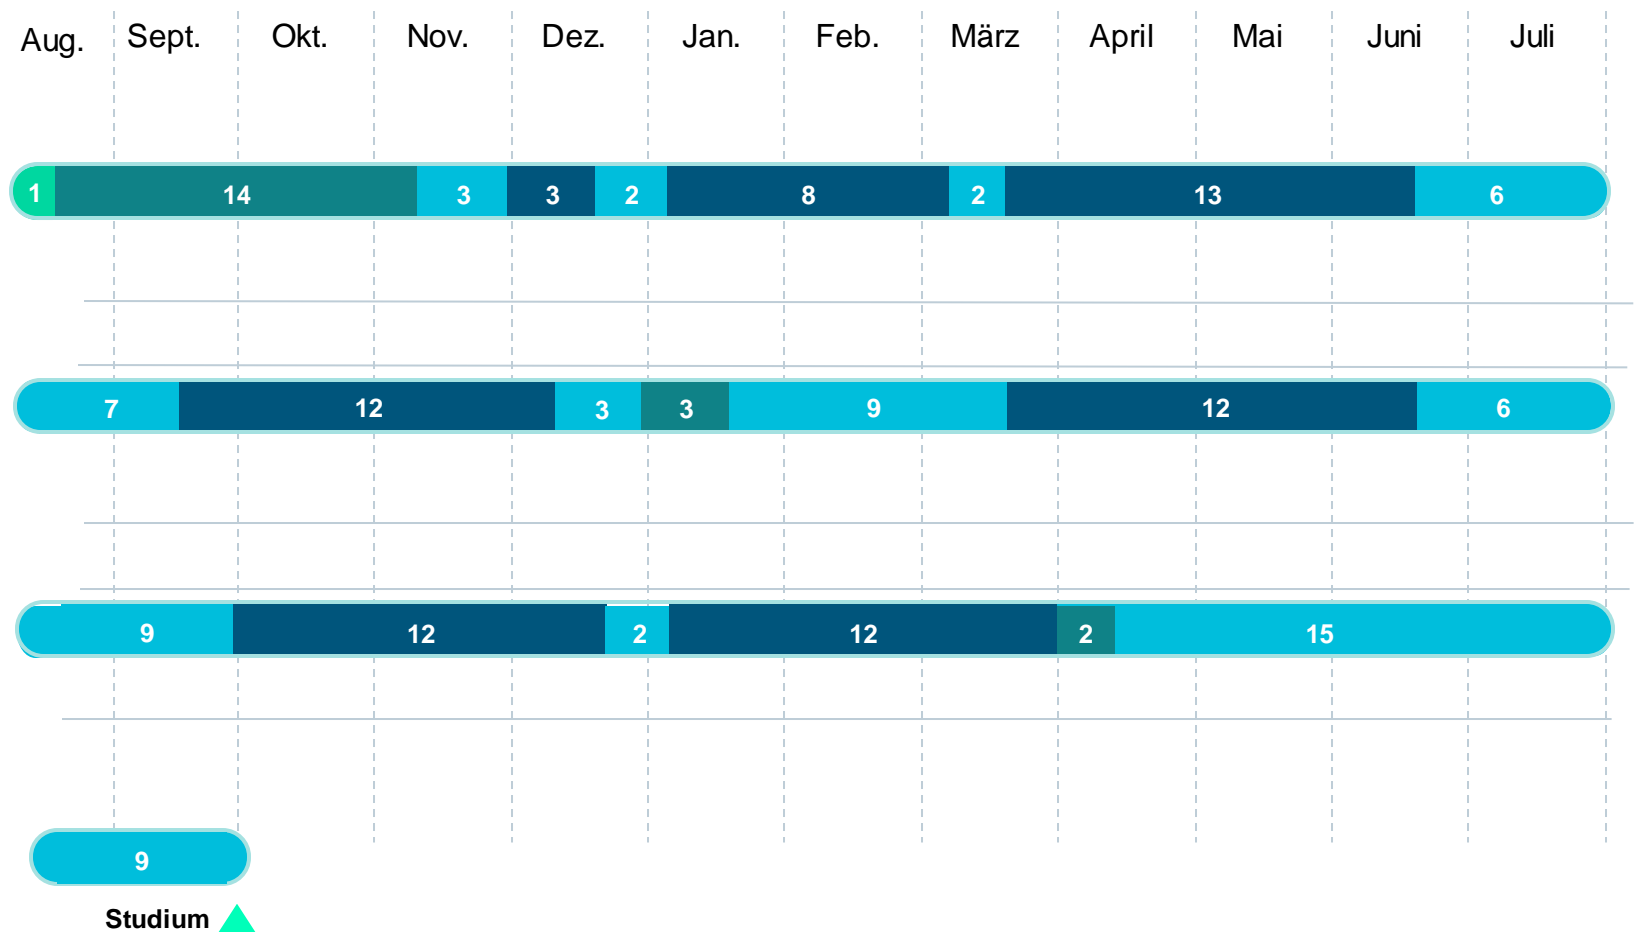

### Einsatzspezifisch

- Engineering
- Vertrieb
- Projektabwicklung
- Entwicklung
- Inbetriebnahme
- Fachberatung
- Kundenbetreuung
- Produktmarketing

■ Siemens-Auftaktveranstaltung, 1 Wo. ■ Siemens-Trainingscenter, 19 Wo. ■ Betriebliche Praxis/tarifl. Urlaub, 73 Wo. ■ Hochschule, 72 Wo.

# Dualer Studiengang – Elektrotechnik an der DHBW(w/m/d)

Exemplarische Darstellung! Der genaue zeitliche Ablauf wird Ihnen rechtzeitig vor Ausbildungsbeginn mitgeteilt

**1. und 2. Halbjahr**

- 15 Wochen:** Auftaktveranstaltung (1 Wo.) und Siemens-Trainingscenter
- 13 Wochen:** Betriebliche Praxis/tariflicher Urlaub
- 24 Wochen:** Hochschule

**3. und 4. Halbjahr**

- 3 Wochen:** Siemens-Trainingscenter
- 25 Wochen:** Betriebliche Praxis/tariflicher Urlaub
- 24 Wochen:** Hochschule

**5. und 6. Halbjahr**

- 2 Wochen:** Siemens-Trainingscenter
- 26 Wochen:** Betriebliche Praxis/tariflicher Urlaub
- 24 Wochen:** Hochschule

**Abschluss bis 30.09.**

- 0 Woche:** Siemens-Trainingscenter
- 9 Wochen:** Betriebliche Praxis/tariflicher Urlaub
- 0 Wochen:** Hochschule

■ Siemens-Auftaktveranstaltung, 1 Wo.  
 ■ Siemens-Trainingscenter, 19 Wo.  
 ■ Betriebliche Praxis/tarifl. Urlaub, 73 Wo.  
 ■ Hochschule, 72 Wo.  
 ▲ Prüfungstermine