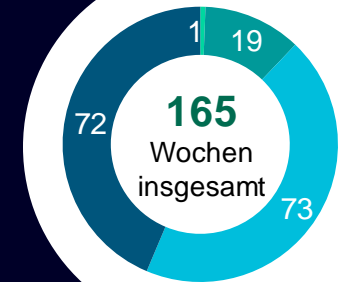

Dualer Studiengang – Elektrotechnik an der DHBW (w/m/d)

Abschluss: Bachelor of Engineering

Dauer: 3,0 Jahre **Voraussetzung:** HS-Reife

Unser Hochschul-Partner: DHBW

Siemens-Trainingscenter: Frankfurt, Karlsruhe

Digitalisierung, Innovationen und das Entwickeln beruflicher Individualkompetenzen prägen unsere Ausbildung

Bei allen Lernenden fördern wir die **Kompetenzen** der Zukunft und bereiten sie auf eine **digitale Welt** mit **neuen Denkweisen** vor. Durch modernste Methodik und Didaktik stärken wir gezielt **eigenverantwortliches** und **lebenslanges** Lernen.

Details zum Bildungsgang

Theoretisch

- Mathematik
- Physik
- Grundlagen der Elektrotechnik
- Digitaltechnik
- Elektronik und Messtechnik
- Informatik
- Geschäftsprozesse
- Systemtheorie
- Regelungstechnik
- Mikrocomputertechnik

Praxisorientiert

- Automatisierungssysteme
- Mikrocomputertechnik/
  Mikrosystemtechnik
- Sensorik/ Aktorik
- Produktionstechnik
- Technisches Management
- Softwareengineering

Fachübergreifend

- Teamentwicklung
- Kommunikationstraining
- Präsentationstechniken
- Projektmanagement
- Prozessmanagement
- Lean Management
- Professionelles Dokumentieren
- Betriebswirtschaftliche
  Grundkenntnisse
- Englisch

Einsatzspezifisch

- Engineering
- Vertrieb
- Projektabwicklung
- Entwicklung
- Inbetriebnahme
- Fachberatung
- Kundenbetreuung
- Produktmarketing

■ Siemens-Auftaktveranstaltung, 1 Wo. ■ Siemens-Trainingscenter, 19 Wo. ■ Betriebliche Praxis/tarifl. Urlaub, 73 Wo. ■ Hochschule, 72 Wo.